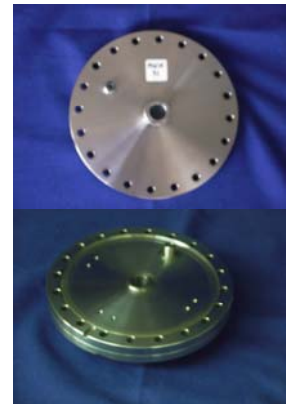

INTERCOVAMEX SURPLUS AND USED VACUUM FITTINGS

LES001